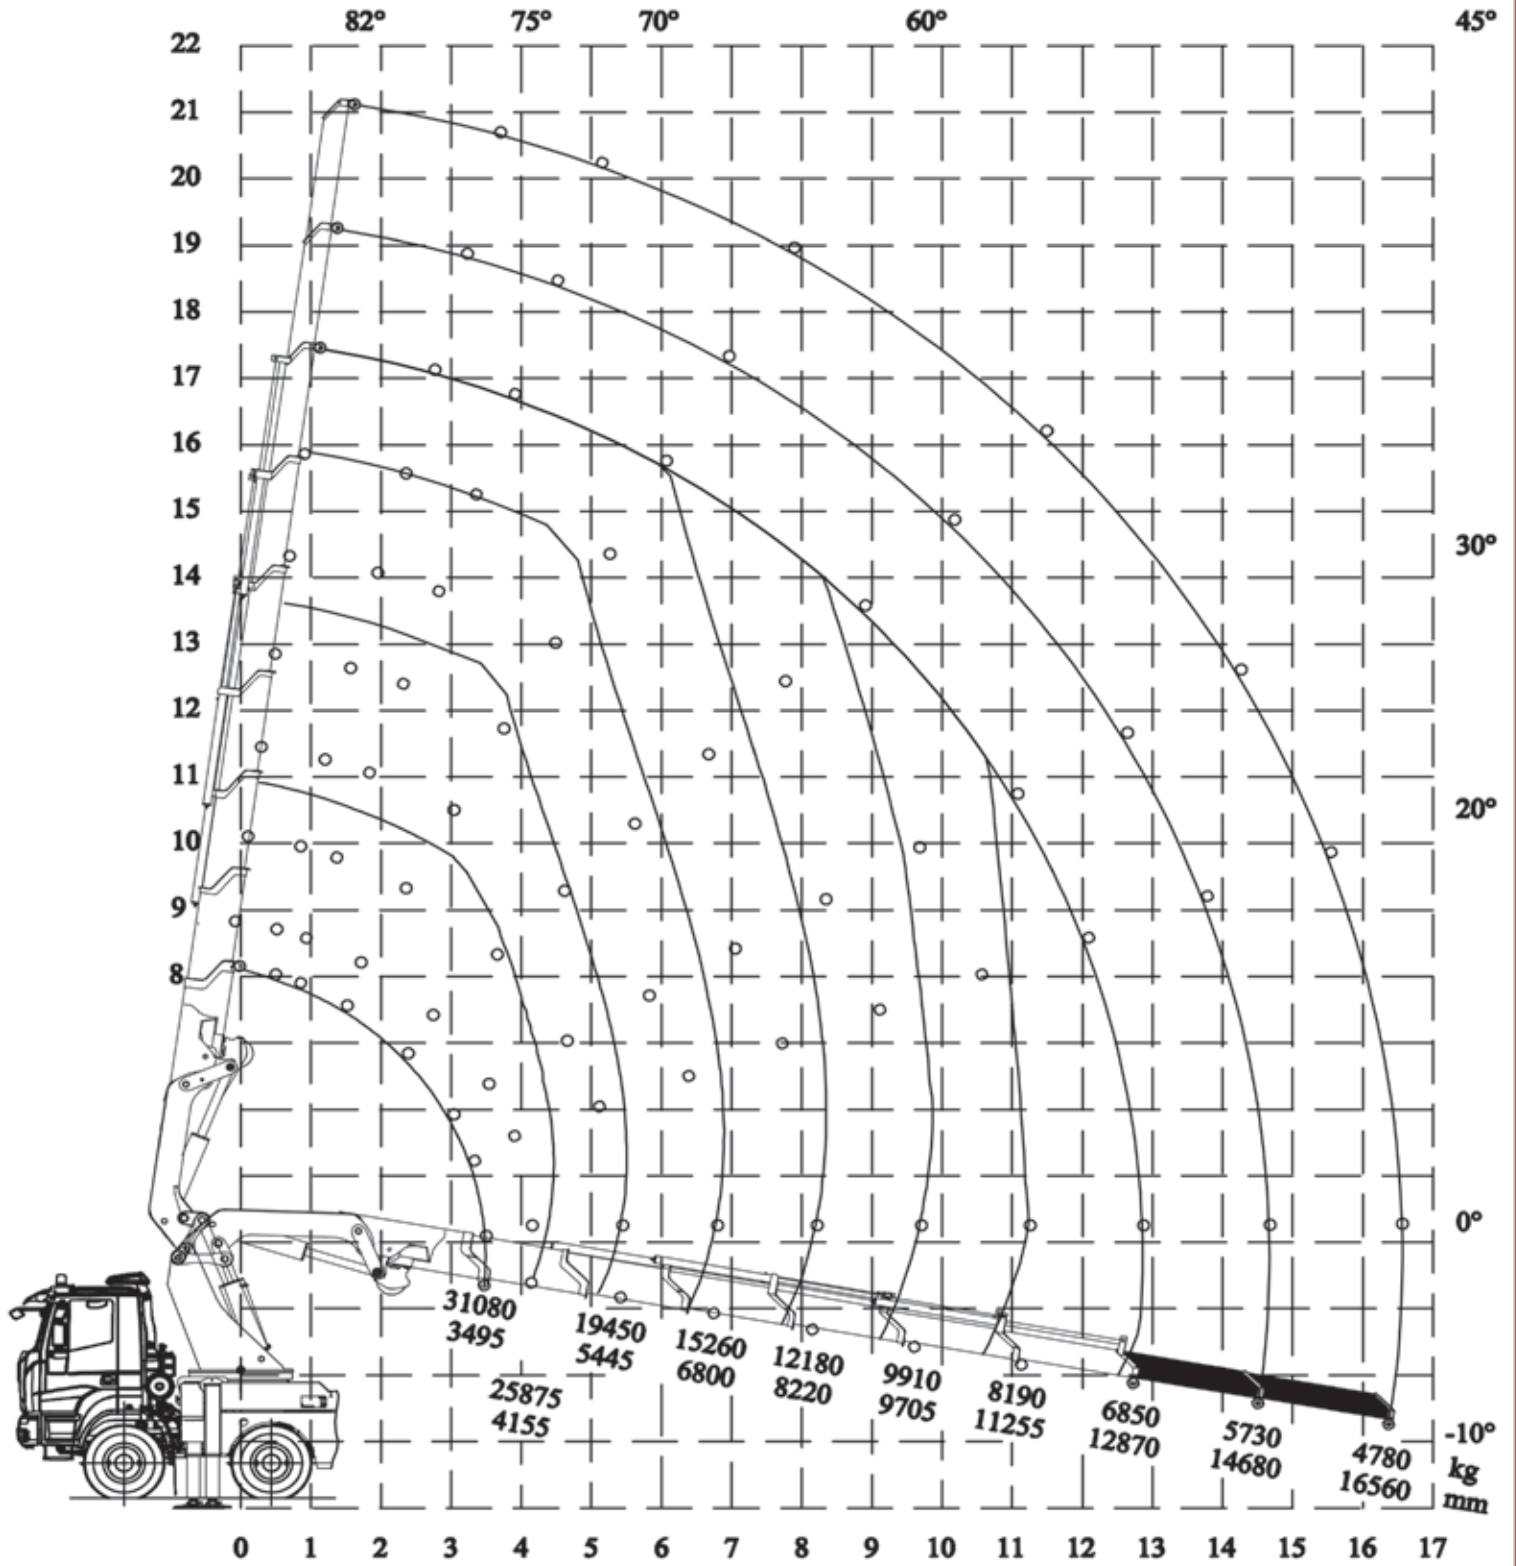

AC 120 TM K6 (2 MEKANİK / MANUAL)

Uzama mesafelerinde sehim dikkate alınmamıştır.
Deflection is not considered in the charts.

Bilgilendirme amaçlıdır.MPG A.Ş. haber vermeksizin değişiklik yapma hakkına sahiptir.
For information purposes only. MPG Inc.Co. reserves the right to make alterations without prior notice.